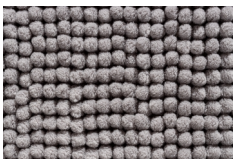

## DISPONIBLE EN

<b>Disponible en:</b>	Tapis
<b>Couleur:</b>	007 Anthracite
<b>Dimensions du tapis:</b>	50x50 cm, 50x78 cm, 58x90 cm

<b>Disponible en:</b>	Tapis
<b>Couleur:</b>	027 Beige
<b>Dimensions du tapis:</b>	50x50 cm, 50x78 cm, 58x90 cm

<b>Disponible en:</b>	Tapis
<b>Couleur:</b>	010 Bleu
<b>Dimensions du tapis:</b>	50x50 cm, 50x78 cm, 58x90 cm

<b>Disponible en:</b>	Tapis
<b>Couleur:</b>	014 Gris
<b>Dimensions du tapis:</b>	50x50 cm, 50x78 cm, 58x90 cm

<b>Disponible en:</b>	Tapis
<b>Couleur:</b>	070 Taupe
<b>Dimensions du tapis:</b>	50x50 cm, 50x78 cm, 58x90 cm

Pour des raisons techniques de production, les couleurs peuvent varier. Les indications de poids et de taille sont toujours approximatives.