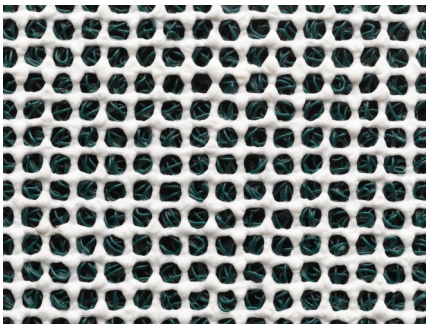

## 364 CURLY -

<b>Fabricagemethode:</b>	Extrussie
<b>Backing:</b>	Open Latex Anti-Slip
<b>Samenstelling:</b>	100% Polymerics
<b>Totaalgewicht:</b>	3400 gr/m <sup>2</sup>
<b>Totale hoogte:</b>	10 mm
<b>Rolbreedtes:</b>	120 cm
<b>Rollengte:</b>	6 m1
<b>Gebruiksklasse:</b>	22 - Normaal woongebruik / 31 - Licht project gebruik
<b>Slipgevoeligheid bovenzijde:</b>	Ja
<b>Brandklasse:</b>	Efl
<b>Land van oorsprong:</b>	China
<b>Tariefcode:</b>	39189000

## VERKRIJGBAAR IN:

<b>Beschikbaar als:</b>	Matten / Rollen
<b>Kleur:</b>	007 Zwart
<b>Afmetingen mat:</b>	120x600 cm
<b>Rolbreedtes:</b>	120 cm
<b>Rollengte:</b>	6 m1

<b>Beschikbaar als:</b>	Matten / Rollen
<b>Kleur:</b>	010 Blauw
<b>Afmetingen mat:</b>	120x600 cm
<b>Rolbreedtes:</b>	120 cm
<b>Rollengte:</b>	6 m1

**364** **CURLY -**

<b>Beschikbaar als:</b>	Matten / Rollen
<b>Kleur:</b>	006 Bruin
<b>Afmetingen mat:</b>	120x600 cm
<b>Rollbreedtes:</b>	120 cm
<b>Rollengte:</b>	6 m1

<b>Beschikbaar als:</b>	Matten / Rollen
<b>Kleur:</b>	004 Groen
<b>Afmetingen mat:</b>	120x600 cm
<b>Rollbreedtes:</b>	120 cm
<b>Rollengte:</b>	6 m1

<b>Beschikbaar als:</b>	Matten / Rollen
<b>Kleur:</b>	001 Rood
<b>Afmetingen mat:</b>	120x600 cm
<b>Rollbreedtes:</b>	120 cm
<b>Rollengte:</b>	6 m1

Om productietechnische redenen kunnen de kleuren afwijken. Gewichts- en maataanduidingen zijn altijd bij benadering.