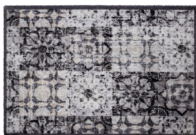

eco friendly

indoor use

dirt intake

water absorption

washable 30° C

VERKRIJGBAAR IN:

Omschrijving:	Prestige Rust 50x75
Beschikbaar als:	Matten
Kleur:	135 Bruin / Donkerblauw / Roest / Zwart
Breedte:	50 cm
Lengte:	75 cm

Omschrijving:	Prestige Concrete 50x75
Beschikbaar als:	Matten
Kleur:	137 Beton / Blauw / Donkergrijs / Grijs / Licht Grijs / Zwart
Breedte:	50 cm
Lengte:	75 cm

Omschrijving:	Prestige Bohemian 50x75
Beschikbaar als:	Matten
Kleur:	143 Beige / Bruin / Zwart
Breedte:	50 cm
Lengte:	75 cm

Omschrijving:	Prestige Tiles 50x75
Beschikbaar als:	Matten
Kleur:	144 Antraciet / Donkergrijs / Licht Grijs
Breedte:	50 cm
Lengte:	75 cm

575

PRESTIGE

Omschrijving: Prestige Smoke 50x75
Beschikbaar als: Matten
Kleur: 145 Antraciet / Donkergrijs / Licht Grijs
Breedte: 50 cm
Lengte: 75 cm

Omschrijving: Prestige Stripes 50x75
Beschikbaar als: Matten
Kleur: 146 Blauw / Creme / Donker Beige / Licht Beige / Zwart
Breedte: 50 cm
Lengte: 75 cm

Omschrijving: Prestige Criss Cross 50x75
Beschikbaar als: Matten
Kleur: 147 Blauw / Rood / Wit / Zwart
Breedte: 50 cm
Lengte: 75 cm