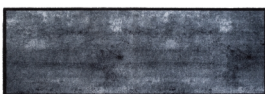

Omschrijving:	Prestige Tiles 50x75
Beschikbaar als:	Matten
Kleur:	144 Antraciet / Donkergrijs / Licht Grijs
Breedte:	50 cm
Lengte:	75 cm

575

PRESTIGE

Omschrijving: Prestige Smoke 50x75
Beschikbaar als: Matten
Kleur: 145 Antraciet / Donkergrijs / Licht Grijs
Breedte: 50 cm
Lengte: 75 cm

Omschrijving: Prestige Stripes 50x75
Beschikbaar als: Matten
Kleur: 146 Blauw / Creme / Donker Beige / Licht Beige / Zwart
Breedte: 50 cm
Lengte: 75 cm

Omschrijving: Prestige Criss Cross 50x75
Beschikbaar als: Matten
Kleur: 147 Blauw / Rood / Wit / Zwart
Breedte: 50 cm
Lengte: 75 cm

Omschrijving: Prestige Flowers 50x75
Beschikbaar als: Matten
Kleur: 148 Donker Beige / Licht Beige
Breedte: 50 cm
Lengte: 75 cm

Omschrijving: Prestige Rust 50x150
Beschikbaar als: Matten
Kleur: 004 Bruin / Donkerblauw / Roest / Zwart
Breedte: 50 cm
Lengte: 150 cm

Omschrijving: Prestige Concrete 50x150
Beschikbaar als: Matten
Kleur: 006 Beton / Blauw / Donkergrijs / Grijs / Licht Grijs / Zwart
Breedte: 50 cm
Lengte: 150 cm

Omschrijving: Prestige Bohemian 50x150
Beschikbaar als: Matten
Kleur: 012 Bruin / Donker Beige / Licht Beige / Zwart
Breedte: 50 cm
Lengte: 150 cm