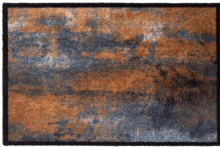

eco friendly

indoor use

dirt intake

water absorption

washable 30° C

VERKRIJGBAAR IN:

Omschrijving:	Prestige Rust 50x75
Beschikbaar als:	Matten
Kleur:	135 Bruin / Donkerblauw / Roest / Zwart
Breedte:	50 cm
Lengte:	75 cm

Omschrijving:	Prestige Concrete 50x75
Beschikbaar als:	Matten
Kleur:	137 Beton / Blauw / Donkergrijs / Grijs / Licht Grijs / Zwart
Breedte:	50 cm
Lengte:	75 cm

Omschrijving:	Prestige Bohemian 50x75
Beschikbaar als:	Matten
Kleur:	143 Beige / Bruin / Zwart
Breedte:	50 cm
Lengte:	75 cm

Omschrijving:	Prestige Tiles 50x75
Beschikbaar als:	Matten
Kleur:	144 Antraciet / Donkergrijs / Licht Grijs
Breedte:	50 cm
Lengte:	75 cm

575

PRESTIGE

Omschrijving: Prestige Smoke 50x75
Beschikbaar als: Matten
Kleur: 145 Antraciet / Donkergrijs / Licht Grijs
Breedte: 50 cm
Lengte: 75 cm

Omschrijving: Prestige Stripes 50x75
Beschikbaar als: Matten
Kleur: 146 Blauw / Creme / Donker Beige / Licht Beige / Zwart
Breedte: 50 cm
Lengte: 75 cm

Omschrijving: Prestige Criss Cross 50x75
Beschikbaar als: Matten
Kleur: 147 Blauw / Rood / Wit / Zwart
Breedte: 50 cm
Lengte: 75 cm