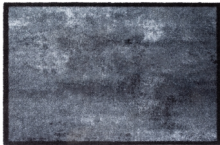

575

PRESTIGE

Fabricagemethode:	Getuft
Backing:	Washable Vinyl
Poolmateriaal:	100% Polyamide
Totaalgewicht:	1600 gr/m ²
Poolgewicht:	600 gr/m ²
Afmetingen mat:	50x75 cm/ 50x150 cm
Dessin (opdruk):	Ja
Land van oorsprong:	België
Tariefcode:	57032910

eco friendly

indoor use

dirt intake

water absorption

washable 30° C

VERKRIJGBAAR IN:

Omschrijving:	Prestige Rust 50x75
Beschikbaar als:	Matten
Kleur:	135 Bruin / Donkerblauw / Roest / Zwart
Breedte:	50 cm
Lengte:	75 cm

Omschrijving:	Prestige Concrete 50x75
Beschikbaar als:	Matten
Kleur:	137 Beton / Blauw / Donkergrijs / Grijs / Licht Grijs / Zwart
Breedte:	50 cm
Lengte:	75 cm

Omschrijving:	Prestige Bohemian 50x75
Beschikbaar als:	Matten
Kleur:	143 Beige / Bruin / Zwart
Breedte:	50 cm
Lengte:	75 cm

Omschrijving:	Prestige Tiles 50x75
Beschikbaar als:	Matten
Kleur:	144 Antraciet / Donkergrijs / Licht Grijs
Breedte:	50 cm
Lengte:	75 cm

575

PRESTIGE

Omschrijving: Prestige Smoke 50x75
Beschikbaar als: Matten
Kleur: 145 Antraciet / Donkergrijs / Licht Grijs
Breedte: 50 cm
Lengte: 75 cm