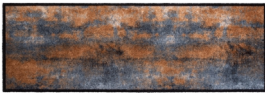

Omschrijving:	Prestige Concrete 50x75
Beschikbaar als:	Matten
Kleur:	137 Beton / Blauw / Donkergrijs / Grijs / Licht Grijs / Zwart
Breedte:	50 cm
Lengte:	75 cm

Omschrijving:	Prestige Bohemian 50x75
Beschikbaar als:	Matten
Kleur:	143 Beige / Bruin / Zwart
Breedte:	50 cm
Lengte:	75 cm

Omschrijving:	Prestige Tiles 50x75
Beschikbaar als:	Matten
Kleur:	144 Antraciet / Donkergrijs / Licht Grijs
Breedte:	50 cm
Lengte:	75 cm

575

PRESTIGE

Omschrijving: Prestige Smoke 50x75
Beschikbaar als: Matten
Kleur: 145 Antraciet / Donkergrijs / Licht Grijs
Breedte: 50 cm
Lengte: 75 cm

Omschrijving: Prestige Stripes 50x75
Beschikbaar als: Matten
Kleur: 146 Blauw / Creme / Donker Beige / Licht Beige / Zwart
Breedte: 50 cm
Lengte: 75 cm

Omschrijving: Prestige Criss Cross 50x75
Beschikbaar als: Matten
Kleur: 147 Blauw / Rood / Wit / Zwart
Breedte: 50 cm
Lengte: 75 cm

Omschrijving: Prestige Flowers 50x75
Beschikbaar als: Matten
Kleur: 148 Donker Beige / Licht Beige
Breedte: 50 cm
Lengte: 75 cm

Omschrijving: Prestige Rust 50x150
Beschikbaar als: Matten
Kleur: 004 Bruin / Donkerblauw / Roest / Zwart
Breedte: 50 cm
Lengte: 150 cm