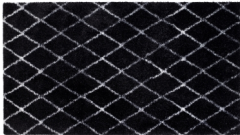

512 LIMA

Fabricagemethode:	Getuft
Backing:	TPR
Poolmateriaal:	100% Polyamide
Totaalgewicht:	2000 gr/m ²
Poolgewicht:	550 gr/m ²
Totale hoogte:	7 mm
Afmetingen mat:	50x75 cm/ 67x120 cm
Dessin (opdruk):	Ja
Land van oorsprong:	België
Tariefcode:	57032919

eco friendly

indoor use

dirt intake

water absorption

washable 30°C

VERKRIJGBAAR IN:

Omschrijving:	Lima Welcome 50x75
Beschikbaar als:	Matten
Kleur:	001 Antraciet / Grijs / Wit
Breedte:	50 cm
Lengte:	75 cm

Omschrijving:	Lima Home 50x75
Beschikbaar als:	Matten
Kleur:	003 Antraciet / Grijs / Wit
Breedte:	50 cm
Lengte:	75 cm

Omschrijving:	Lima Marble 50x75
Beschikbaar als:	Matten
Kleur:	005 Grijs / Wit / Zwart
Breedte:	50 cm
Lengte:	75 cm

Omschrijving:	Lima Diamonds 50x75
Beschikbaar als:	Matten
Kleur:	006 Beige / Bruin
Breedte:	50 cm
Lengte:	75 cm

512 LIMA

Omschrijving: Lima Berber White 67x120
Beschikbaar als: Matten
Kleur: 001 Grijs / Zwart
Breedte: 67 cm
Lengte: 120 cm

Omschrijving: Lima Berber Black 67x120
Beschikbaar als: Matten
Kleur: 002 Wit / Zwart
Breedte: 67 cm
Lengte: 120 cm