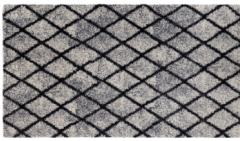

512 LIMA

Fabricagemethode:	Getuft
Backing:	TPR
Poolmateriaal:	100% Polyamide
Totaalgewicht:	2000 gr/m ²
Poolgewicht:	550 gr/m ²
Totale hoogte:	7 mm
Afmetingen mat:	50x75 cm/ 67x120 cm
Dessin (opdruk):	Ja
Land van oorsprong:	België
Tariefcode:	57032919

eco friendly

indoor use

dirt intake

water absorption

washable 30°C

VERKRIJGBAAR IN:

Omschrijving:	Lima Welcome 50x75
Beschikbaar als:	Matten
Kleur:	001 Antraciet / Grijs / Wit
Breedte:	50 cm
Lengte:	75 cm

Omschrijving:	Lima Home 50x75
Beschikbaar als:	Matten
Kleur:	003 Antraciet / Grijs / Wit
Breedte:	50 cm
Lengte:	75 cm

Omschrijving:	Lima Marble 50x75
Beschikbaar als:	Matten
Kleur:	005 Grijs / Wit / Zwart
Breedte:	50 cm
Lengte:	75 cm

Omschrijving:	Lima Diamonds 50x75
Beschikbaar als:	Matten
Kleur:	006 Beige / Bruin
Breedte:	50 cm
Lengte:	75 cm

512 LIMA

Omschrijving: Lima Berber White 67x120
Beschikbaar als: Matten
Kleur: 001 Grijs / Zwart
Breedte: 67 cm
Lengte: 120 cm

Omschrijving: Lima Berber Black 67x120
Beschikbaar als: Matten
Kleur: 002 Wit / Zwart
Breedte: 67 cm
Lengte: 120 cm