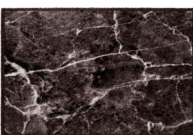

512 LIMA

Fabricagemethode:	Getuft
Backing:	TPR
Poolmateriaal:	100% Polyamide
Totaalgewicht:	2000 gr/m ²
Poolgewicht:	550 gr/m ²
Totale hoogte:	7 mm
Afmetingen mat:	50x75 cm/ 67x120 cm
Dessin (opdruk):	Ja
Land van oorsprong:	België
Tariefcode:	57032919

eco friendly

indoor use

dirt intake

water absorption

washable 30°C

VERKRIJGBAAR IN:

Omschrijving:	Lima Welcome 50x75
Beschikbaar als:	Matten
Kleur:	001 Antraciet / Grijs / Wit
Breedte:	50 cm
Lengte:	75 cm

Omschrijving:	Lima Home 50x75
Beschikbaar als:	Matten
Kleur:	003 Antraciet / Grijs / Wit
Breedte:	50 cm
Lengte:	75 cm

Omschrijving:	Lima Marble 50x75
Beschikbaar als:	Matten
Kleur:	005 Grijs / Wit / Zwart
Breedte:	50 cm
Lengte:	75 cm

Omschrijving:	Lima Diamonds 50x75
Beschikbaar als:	Matten
Kleur:	006 Beige / Bruin
Breedte:	50 cm
Lengte:	75 cm

512 LIMA

Omschrijving: Lima Berber White 67x120
Beschikbaar als: Matten
Kleur: 001 Grijs / Zwart
Breedte: 67 cm
Lengte: 120 cm

Omschrijving: Lima Berber Black 67x120
Beschikbaar als: Matten
Kleur: 002 Wit / Zwart
Breedte: 67 cm
Lengte: 120 cm