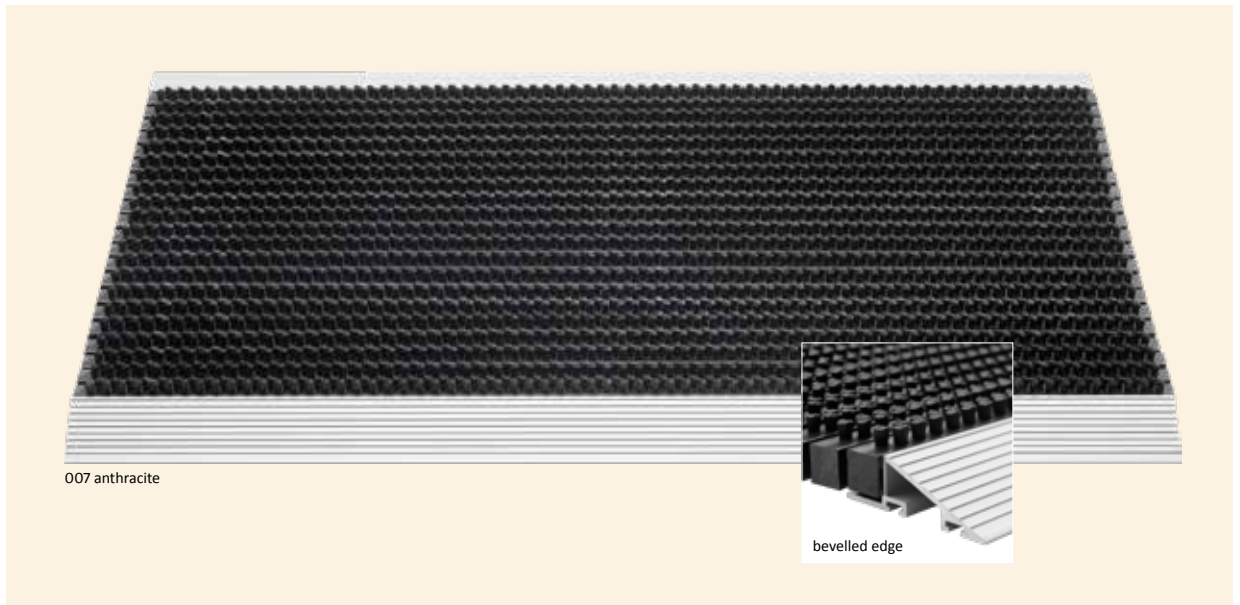

22 mm thick

60x90 cm

007 anthracite

bevelled edge

107 pure black

325 OUTLINE 70X100CM

324 TOPLINE

309 FANTASTIC ALU