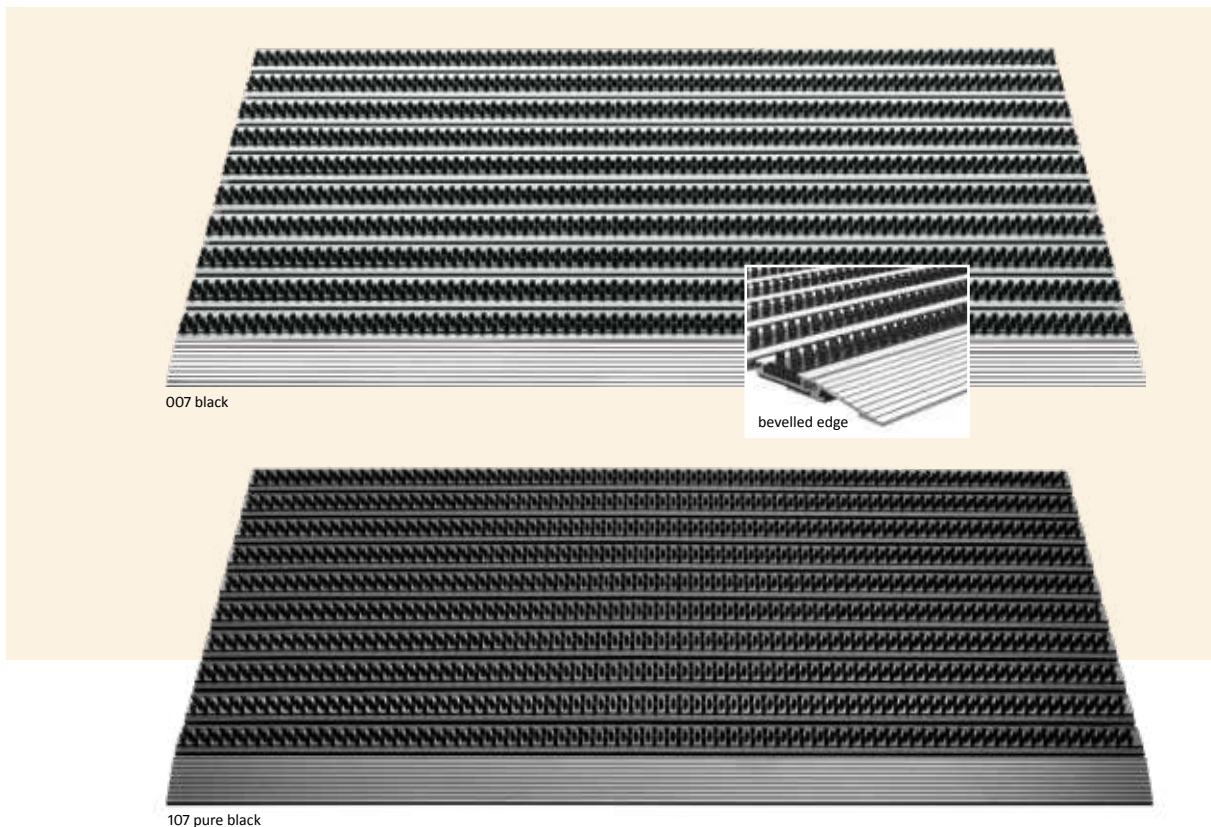

22 mm thick

60x90 cm

007 anthracite

bevelled edge

107 pure black

325 OUTLINE 70X100CM

324 TOPLINE

309 FANTASTIC ALU