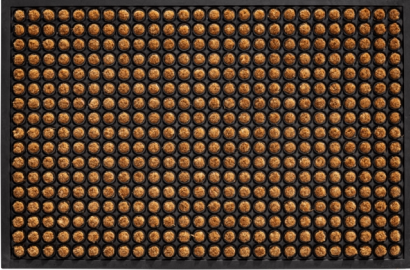

151 RUBCO

Fabricagemethode:	Geïmplantteerd
Binnen / buiten gebruik:	Binnen / Buiten
Backing:	Rubber
Samenstelling:	20% Latex / 40% Kokos / 40% Rubber
Poolmateriaal:	100% Kokos
Totale hoogte:	16 mm
Afmetingen mat:	40x60 cm
Land van oorsprong:	India
Tariefcode:	57050080

indoor
useoutdoor
usescrape
effect

VERKRIJGBAAR IN:

Omschrijving:	Rubco Dots 40x60
Beschikbaar als:	Matten
Kleur:	001 Naturel / Zwart
Breedte:	40 cm
Lengte:	60 cm

Omschrijving:	Rubco Stripes 40x60
Beschikbaar als:	Matten
Kleur:	002 Naturel / Zwart
Breedte:	40 cm
Lengte:	60 cm

Omschrijving:	Rubco Blocks 40x60
Beschikbaar als:	Matten
Kleur:	003 Naturel / Zwart
Breedte:	40 cm
Lengte:	60 cm

Om productietechnische redenen kunnen de kleuren afwijken. Gewichts- en maataanduidingen zijn altijd bij benadering.