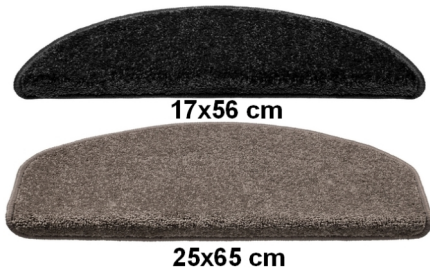

266

OSLO

| | |
|----------------------------|------------------------|
| Fabricagemethode: | Getuft |
| Backing: | Action Back |
| Afwerking: | Gefestonneerd |
| Poolmateriaal: | 100% Polypropyleen |
| Hoogte hoekstrip: | 4 cm |
| Totaalgewicht: | 2100 gr/m ² |
| Plastic rand: | Ja |
| Land van oorsprong: | Nederland |
| Tariefcode: | 57033919 |

indoor
use

VERKRIJGBAAR IN:

| | |
|-------------------------|--------------------|
| Beschikbaar als: | Trapmatten |
| Kleur: | 007 Antraciet |
| Afmetingen mat: | 17x56 cm, 25x65 cm |

| | |
|-------------------------|--------------------|
| Beschikbaar als: | Trapmatten |
| Kleur: | 015 Zwart |
| Afmetingen mat: | 17x56 cm, 25x65 cm |

| | |
|-------------------------|--------------------|
| Beschikbaar als: | Trapmatten |
| Kleur: | 032 Kameel |
| Afmetingen mat: | 17x56 cm, 25x65 cm |

| | |
|-------------------------|--------------------|
| Beschikbaar als: | Trapmatten |
| Kleur: | 070 Taupe |
| Afmetingen mat: | 17x56 cm, 25x65 cm |