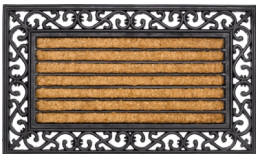

## 369 IMPALA

<b>Fabricagemethode:</b>	Geïmplantéerd
<b>Binnen / buiten gebruik:</b>	Binnen / Buiten
<b>Backing:</b>	Rubber
<b>Samenstelling:</b>	40% Rubber / 60% Kokos
<b>Poolmateriaal:</b>	100% Kokos
<b>Totale hoogte:</b>	20 mm
<b>Afmetingen mat:</b>	45x75 cm/ 60x80 cm
<b>Land van oorsprong:</b>	India
<b>Tariefcode:</b>	57022000

outdoor  
useindoor  
usescrape  
effect

## VERKRIJGBAAR IN:

<b>Omschrijving:</b>	Impala Welcome Goodbye 45x75
<b>Beschikbaar als:</b>	Matten
<b>Kleur:</b>	075 Naturel / Zwart
<b>Breedte:</b>	45 cm
<b>Lengte:</b>	75 cm

<b>Omschrijving:</b>	Impala Brush 45x75
<b>Beschikbaar als:</b>	Matten
<b>Kleur:</b>	076 Naturel / Zwart
<b>Breedte:</b>	45 cm
<b>Lengte:</b>	75 cm