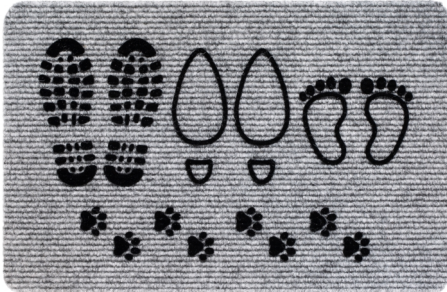

205

FLOCKY

| | |
|----------------------------|------------------------|
| Fabricagemethode: | Naaldvilt |
| Backing: | Precoat |
| Poolmateriaal: | 100% Polypropyleen |
| Totaalgewicht: | 1860 gr/m ² |
| Poolgewicht: | 520 gr/m ² |
| Totale hoogte: | 8 mm |
| Afmetingen mat: | 40x60 cm |
| Rolstoel geschikt: | Nee |
| Trap geschikt: | Nee |
| Land van oorsprong: | France |
| Tariefcode: | 57049000 |

indoor
usedesign
your own

VERKRIJGBAAR IN:

| | |
|-------------------------|--------------------------|
| Omschrijving: | Flocky Happy Mouse 40x60 |
| Beschikbaar als: | Matten |
| Kleur: | 069 Grijs |
| Breedte: | 40 cm |
| Lengte: | 60 cm |