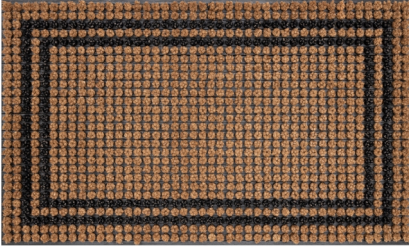

159

BOUTIQUE

Fabricagemethode:	Geïmplantéerd
Binnen / buiten gebruik:	Binnen / Buiten
Backing:	Rubber
Samenstelling:	50% Kokos / 50% Rubber
Poolmateriaal:	100% Kokos
Totale hoogte:	20 mm
Poolhoogte:	20 mm
Afmetingen mat:	45x75 cm
Land van oorsprong:	India
Tariefcode:	57050080

indoor
useoutdoor
usescrape
effect

VERKRIJGBAAR IN:

Omschrijving:	Boutique Natural 45x75
Beschikbaar als:	Matten
Kleur:	000 Naturel / Zwart
Breedte:	45 cm
Lengte:	75 cm

Omschrijving:	Boutique Border 45x75
Beschikbaar als:	Matten
Kleur:	001 Naturel / Zwart
Breedte:	45 cm
Lengte:	75 cm

Omschrijving:	Boutique Stripes and Squares 45x75
Beschikbaar als:	Matten
Kleur:	002 Naturel / Zwart
Breedte:	45 cm
Lengte:	75 cm

Omschrijving:	Boutique Stripes and Dots 45x75
Beschikbaar als:	Matten
Kleur:	003 Naturel / Zwart
Breedte:	45 cm
Lengte:	75 cm