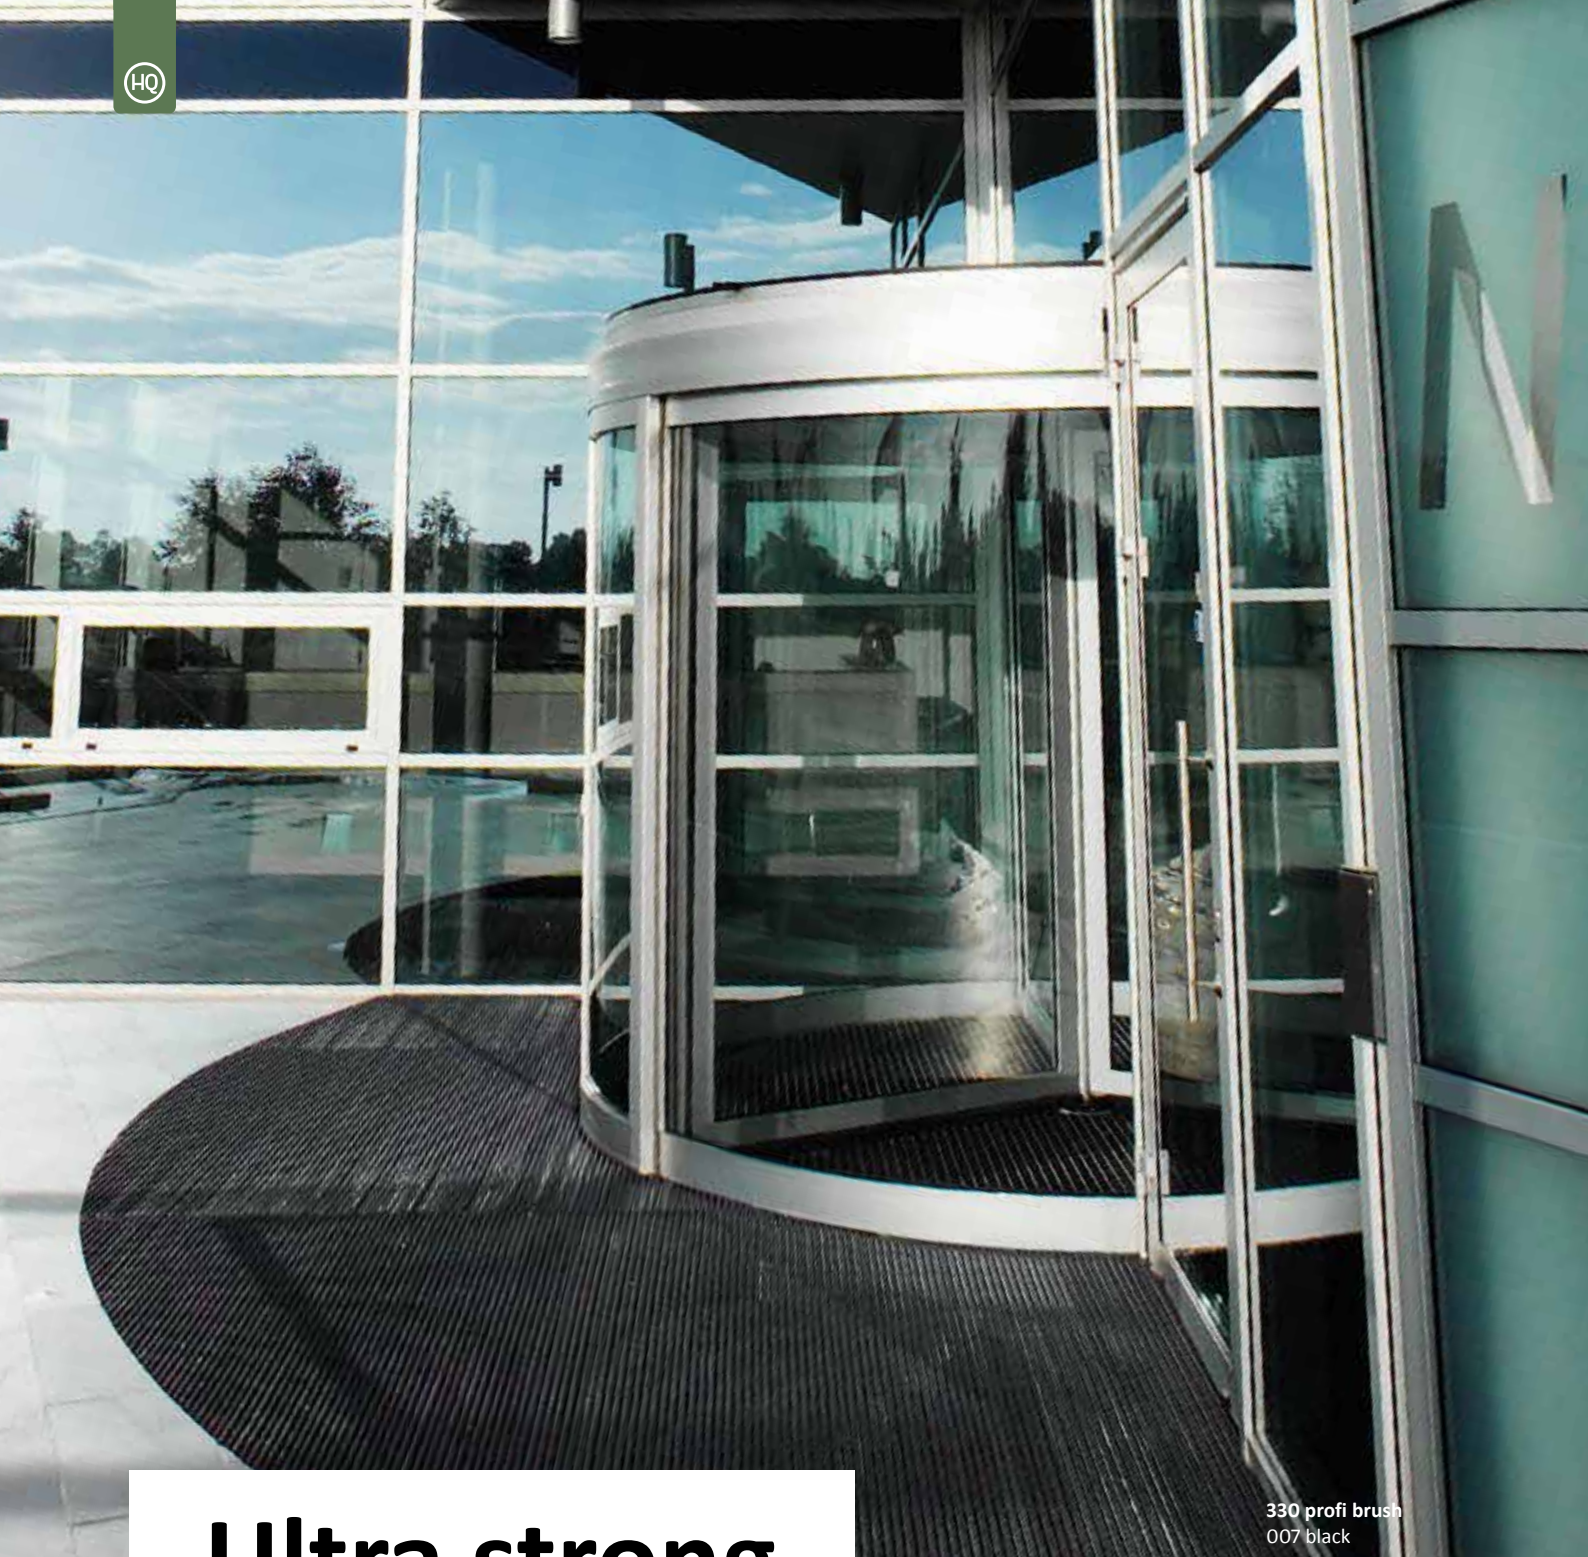

20 mm
thick

45x75 cm

PROJECT MATS

A strong mat for every project

NL Projectmatten - Voor elk project een sterke mat.

DE Objectmatten - Eine starke Matte für jedes Projekt.

FR Tapis grand traffic - Un tapis solide pour chaque projet.