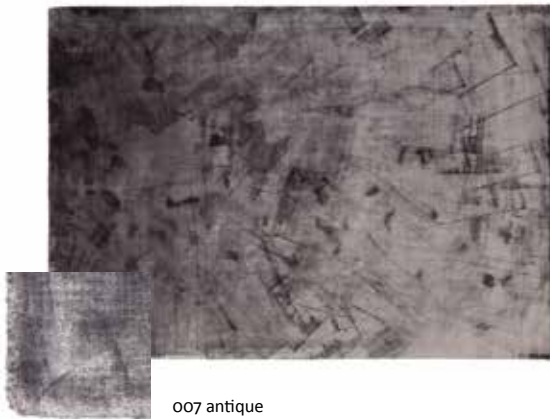

007 antique