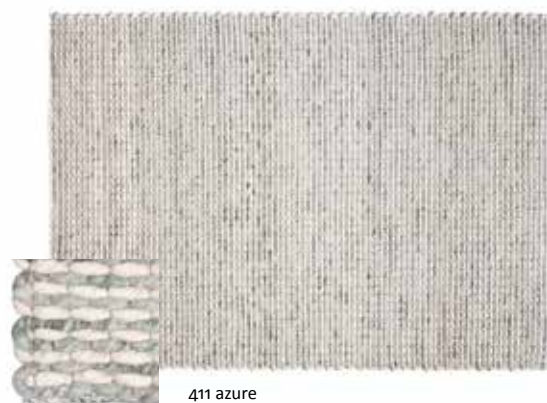

ROUND

RECTANGLE

107 ochre

411 azure

851 beige

961 brown

685 Tara | 961 brown

690 Sam | 800 grey