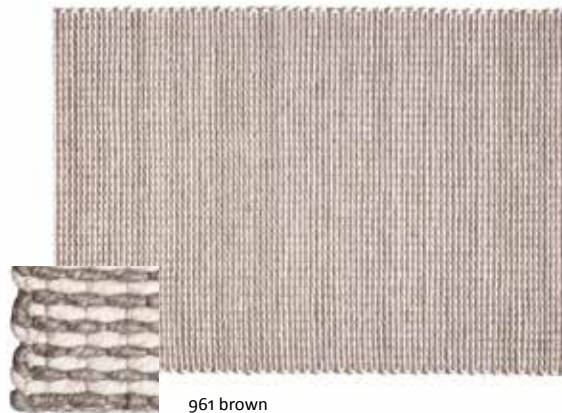

ROUND

RECTANGLE

107 ochre

411 azure

851 beige

961 brown

685 Tara | 961 brown

690 Sam | 800 grey