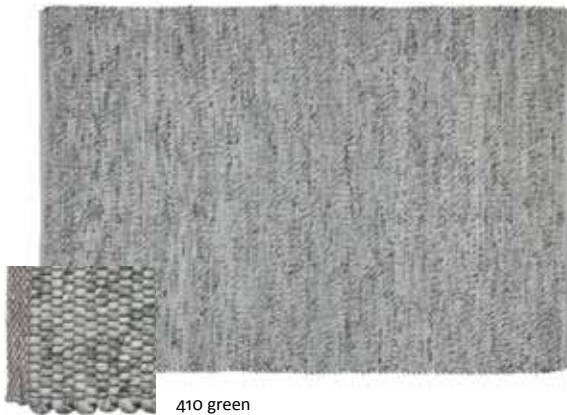

## 684 TREVOR

**Material:** 35% Wool / 35% Viscose / 30% Cotton  
**Total weight:** ca. 2.700 gr/sqm  
**Sizes:** ca. 160x230 cm / 200x290 cm / SSP  
**SSP:** Special Size Program  
**Max. size:** ca. 400x600 cm

ROUND

SQUARE

RECTANGLE

684 Trevor | 410 green

136 ivory

205 blue

410 green

820 taupe

687 Amber | 850 grey