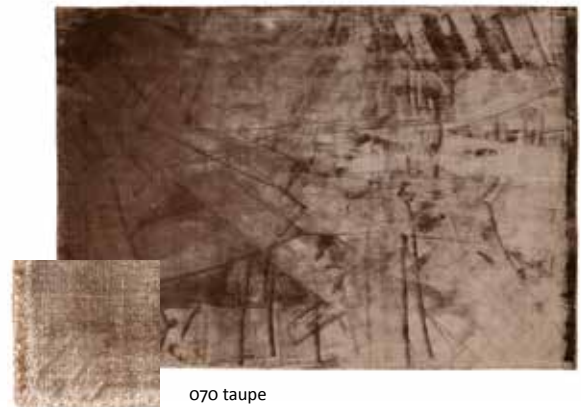

SQUARE

RECTANGLE

689 Robin | 070 taupe

007 antique

014 grey

017 beige

070 taupe