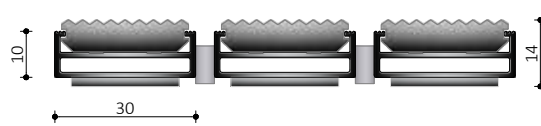

393 PROFI CABLE MINI

Also available with bevelled edge

aluminium
profile

special size
program

393 PROFI CABLE MINI BRUSHES

393 PROFI CABLE MINI RUBBER

393 PROFI CABLE MINI NEEDLEPUNCH

393 PROFI CABLE MINI DUSTCONTROL