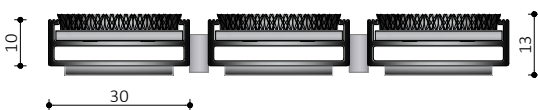

393 PROFI CABLE MINI

Also available with bevelled edge

aluminium
profile

special size
program

393 PROFI CABLE MINI BRUSHES

393 PROFI CABLE MINI RUBBER

393 PROFI CABLE MINI NEEDLEPUNCH

393 PROFI CABLE MINI DUSTCONTROL