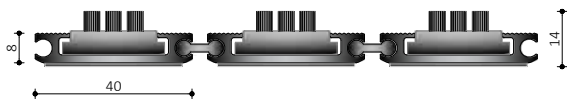

390 PROFI MINI

Also available with bevelled edge

aluminium
profile

rollable

special size
program

390 PROFI MINI BRUSHES

390 PROFI MINI RUBBER

390 PROFI MINI NEEDLEPUNCH